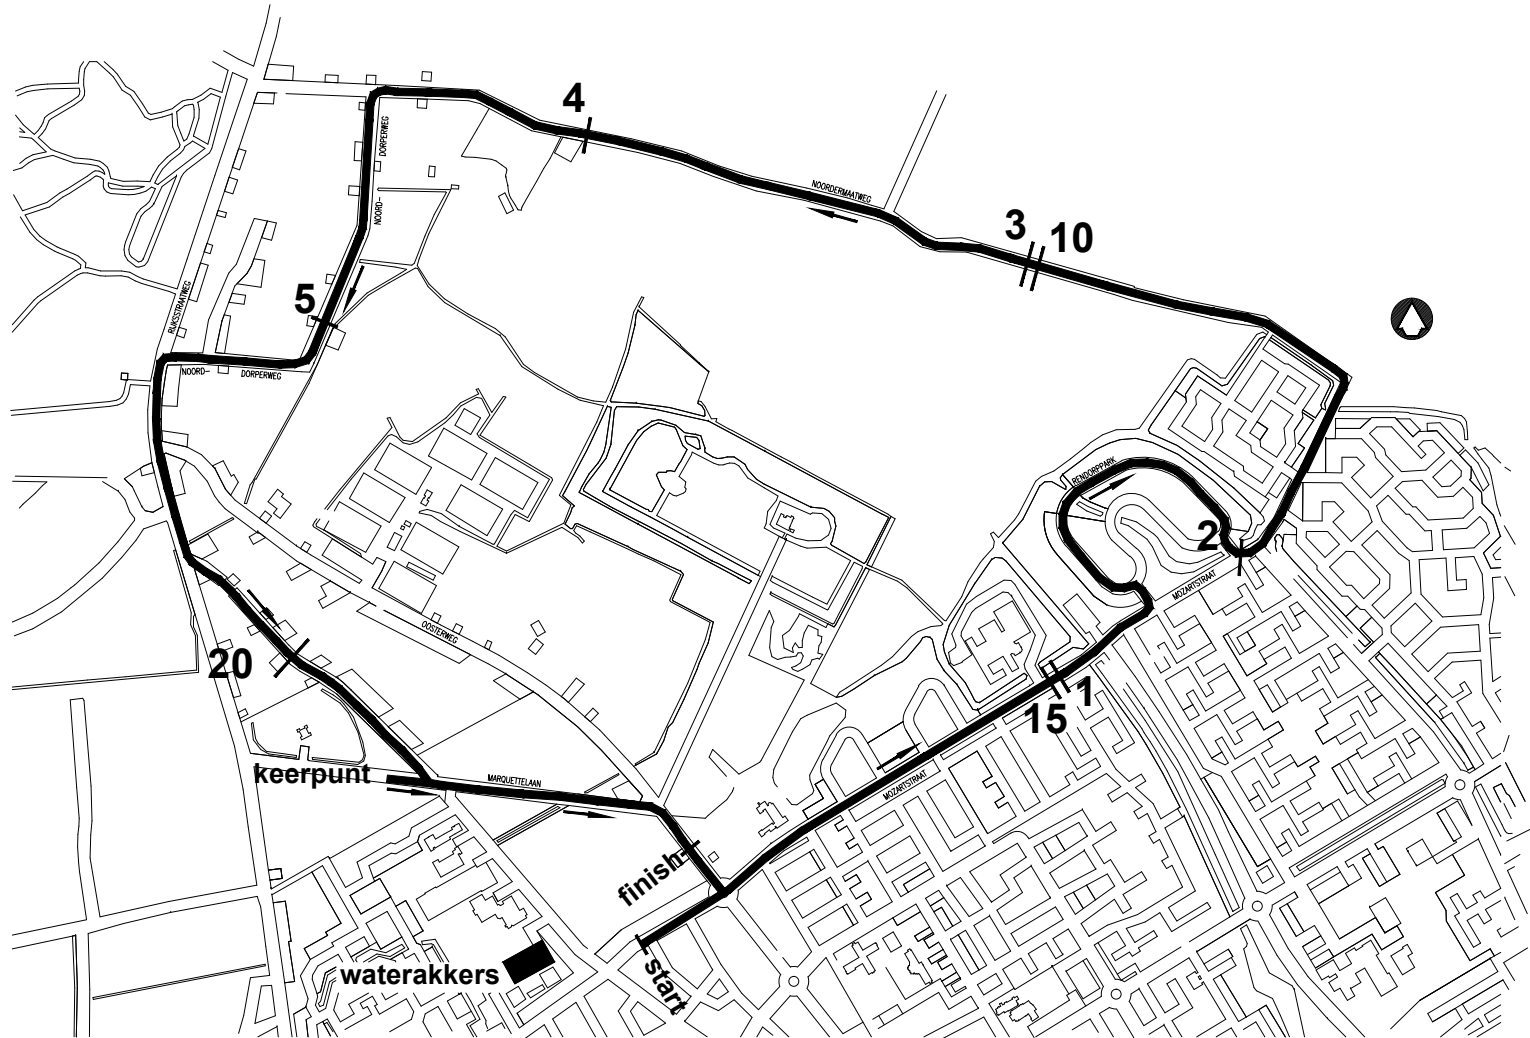

parcours 35e Tata Steel Marquetteloop 7, 14 en 21,1 km

start 7 km: 11.45 uur

start 14 en 21,1 km: 12.15 uur