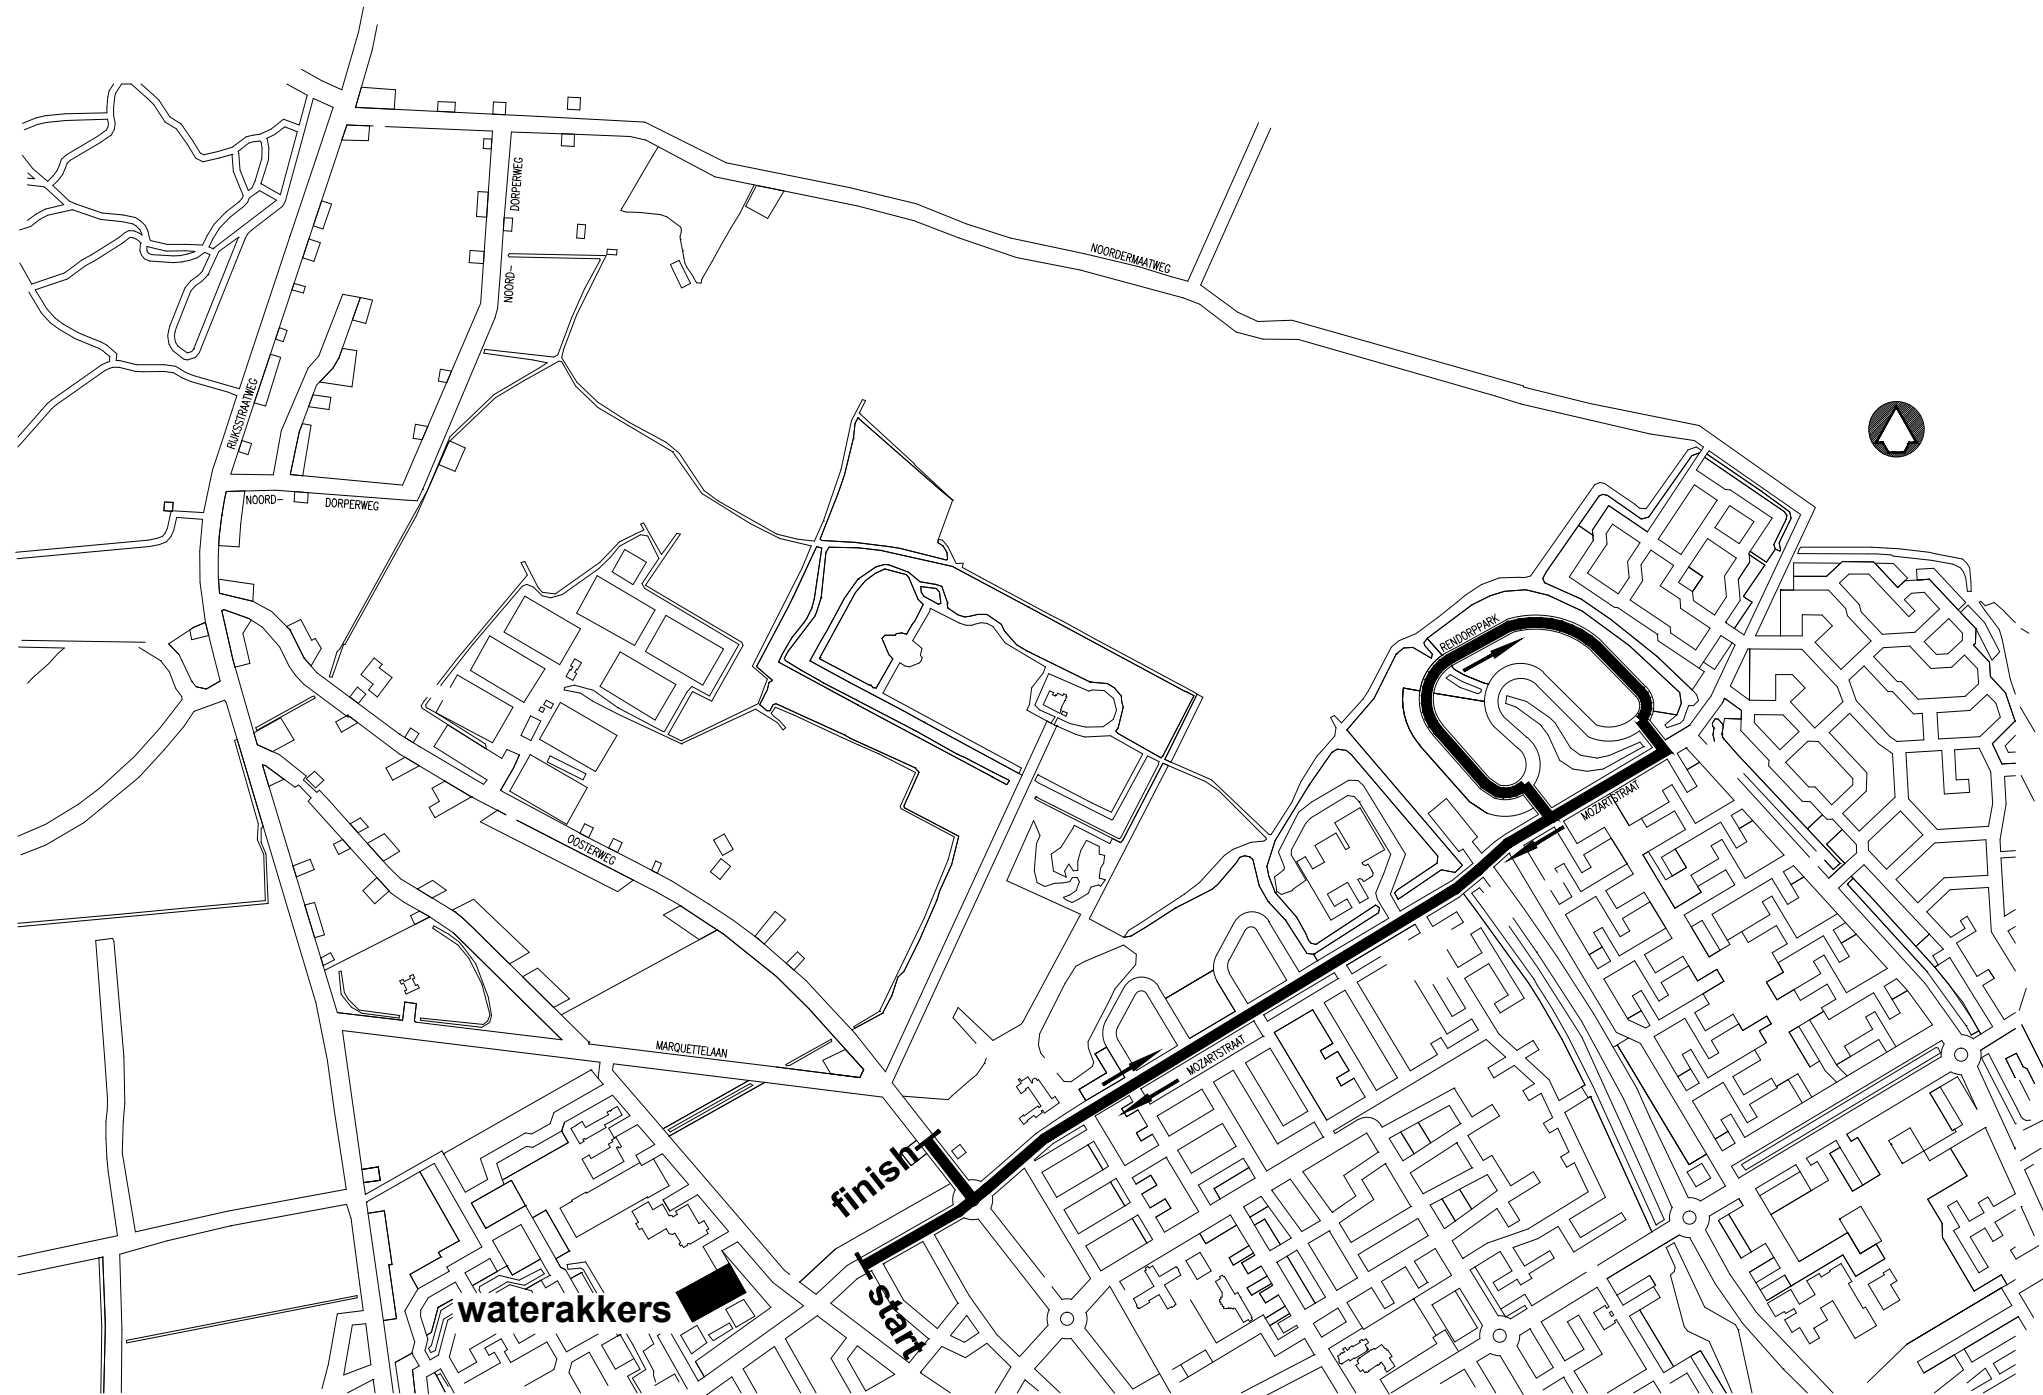

parcours 35e Tata Steel Marquetteloop 3300 meter

start 11.05 uur t/m 15 jaar