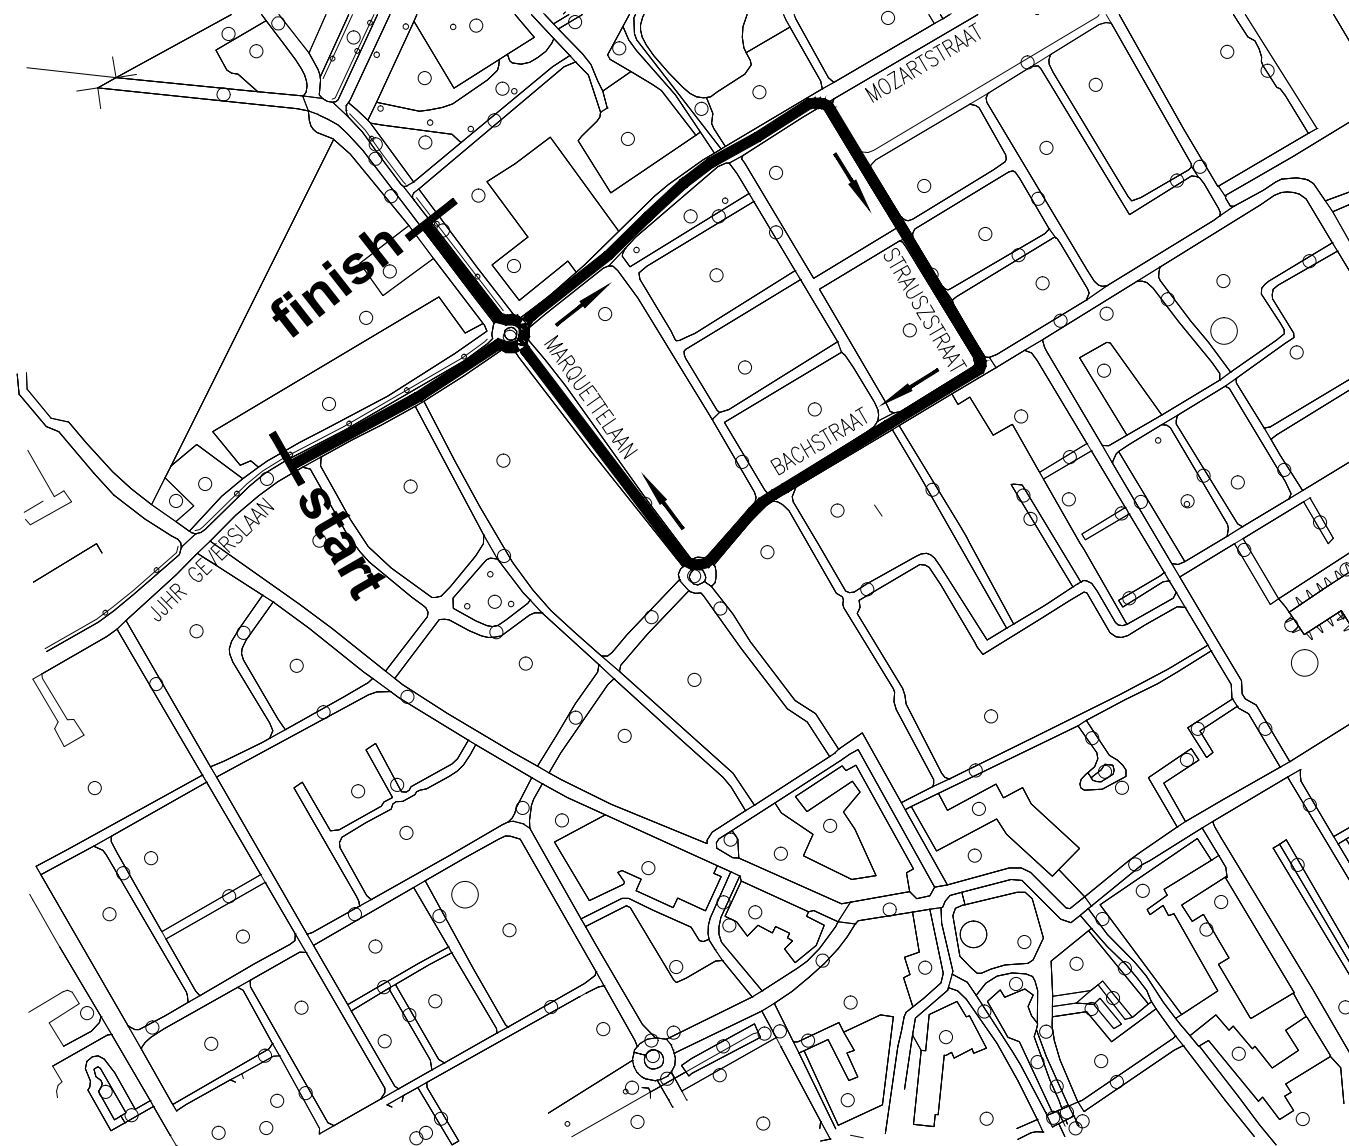

parcours 35e Tata Steel Marquetteloop 1300 meter

start t/m 7 jaar om 10.15 uur start t/m 12 jaar 10.45 uur